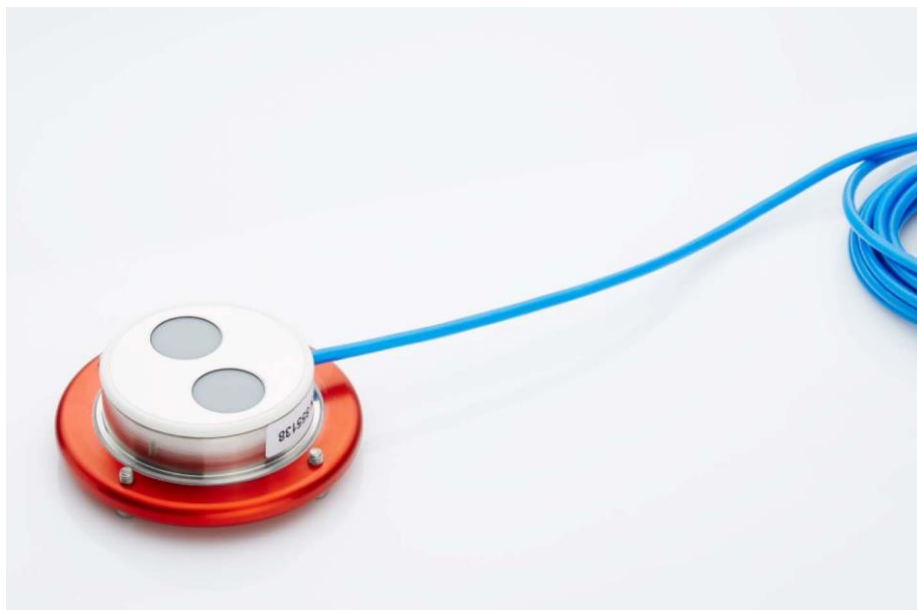

global.sensor.excellence

特殊圧力計

特 長

- お客様の要望に合わせた特殊な圧力計発信器を製作することができます

写真の例は、タンク容器内圧力計発信器

- 本質安全構造(EU)
- 圧力計測部の2重化

アプリケーション例

圧力を危険エリアで測定