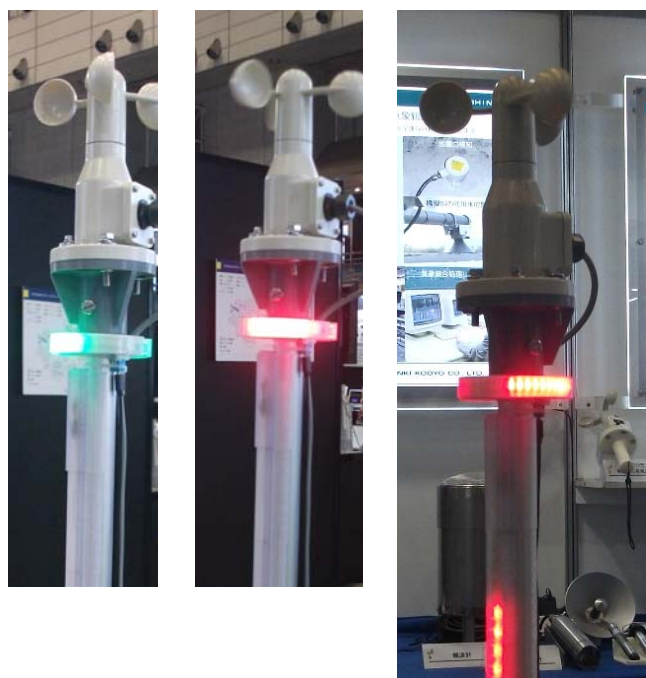

光進 web ニュース

発行日；2025年12月11日
発行；光進電気工業株式会社
マーケティング部